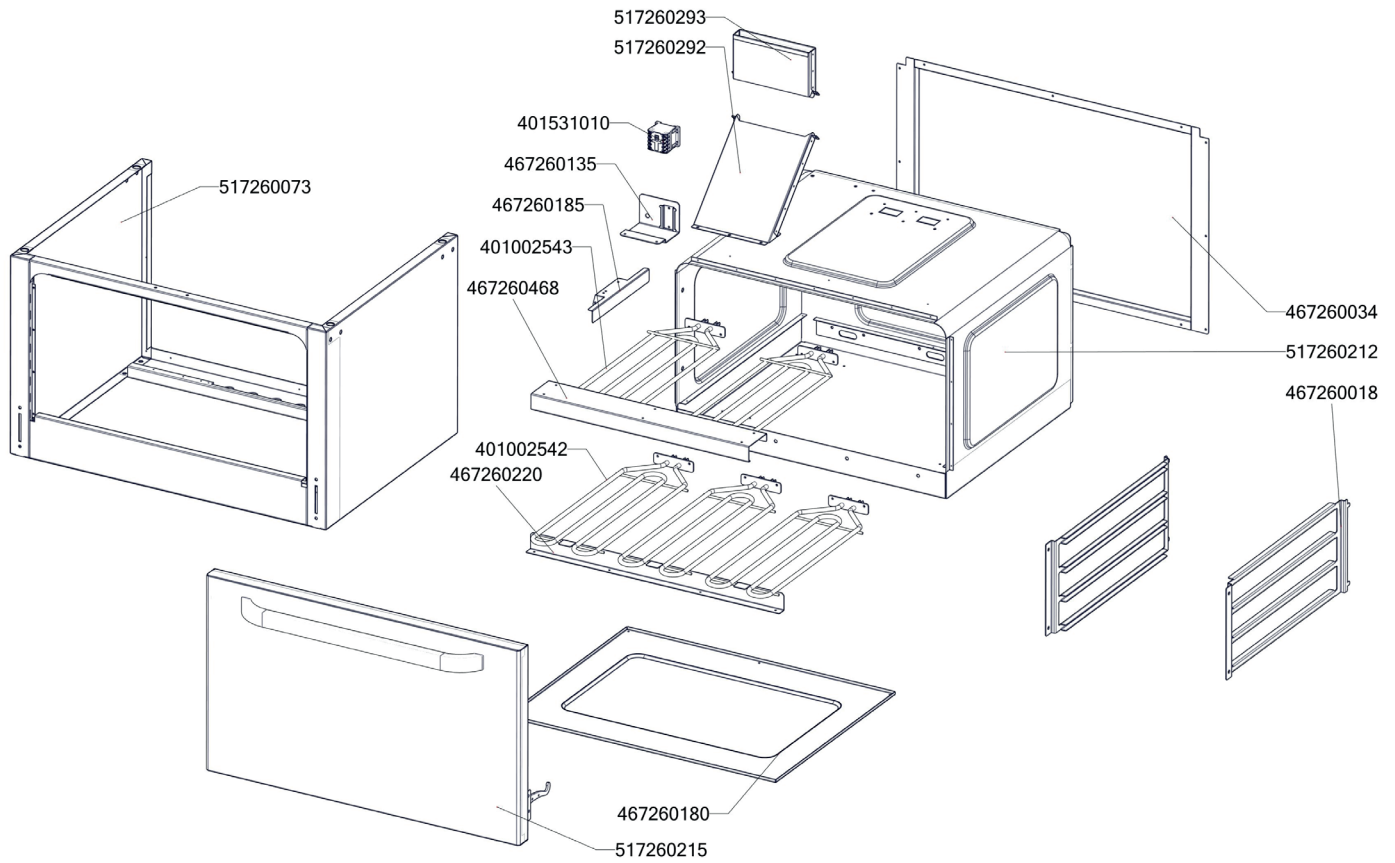

ROZKRES 3/4

Exploded view

STT 780/21 GE

ROZKRES 4/4

Exploded view

STT 780/21 GE

POLOŽKA	ČÍSLO
Rošt komínku L700 posmaltovaný - nákup	408700105
Deska tálová ST-700 2x580x400, disk prům. 300	407700100
Hořák pro ST-700	404000171
Piezozapalovač	401540000
Kabel zapalovací vysokonapěťový R2,2-L500-R2,2	402008351
Krytka piezozapalovače	401540001
Regulační knoflík chrom L700 G	402590706
Regulační knoflík chrom L700 E	402590705
Podložka regulačního knoflíku L700 chrom	402590707
Noha stavitelná nerez + nerez noha	407812200
Samolepící značka - šipka	402594033
Samolep. etiketa se stupnicí SP700 G	402594092
Samolep. etiketa el. trouba L700	402594085
Samolep. etiketa se stupnicí FT-E L700	402594088
Hořáček pilotní L 700	404000003
Termočlánek 600mm M9x1 (L700)	404050312
Kohout plynový - se svorkou 1/2" + pilot	404500120
Záslepka pro přívod plynu	404500144
Svíčka zapalovací L 700	404530301
Topné těleso trouby L700 - 1500 W	401002542
Topné těleso trouby L700 - 900 W	401002543
Přepínač otočný CF - 4 polohy	401505111
Kontrolka kulatá zelená LED L700	401515151
Kontrolka kulatá bílá LED L700	401515152
Stykač 20A AC-1, 11BG09T4A240 LOVATO	401531021
Termostat pracovní 50-300°C 1 fáz. PT	402503150
Termostat pojistný 360°C 1 fáz. PT, BR-G	402511200
Kabelová vývodka PG 16	402086016
Matka vývodky PG 16	402086216
Těsnící šňůra BR	407503000
SP70018 zásuv trouby SPTG 780	467260018
SP70034 zadní kryt podstavy SPTG 780	467260034
SP70180 kryt komory el trouby L700	467260180
SP70185 držák kapilár el trouba L700	467260185
SP70220 držák dolních těles SPT-780 GE	467260220
SP70372 držák hořáku	467260372
SP70428 držák pilotu STP	467260428
SP70571 spodek komínku ST-700	467260571
SP70572 vrch komínku ST-700	467260572
NM70002 Zadní výztuha plyn 780	467350002
NM70012 Dvířka rozvaděče	467350012
NM70024 Zadní kryt 780	467350024
FTG3618-kryt piezozap.	451008750
polotovary SP70073 korpus trouby 2/1 SPT-700	517260073