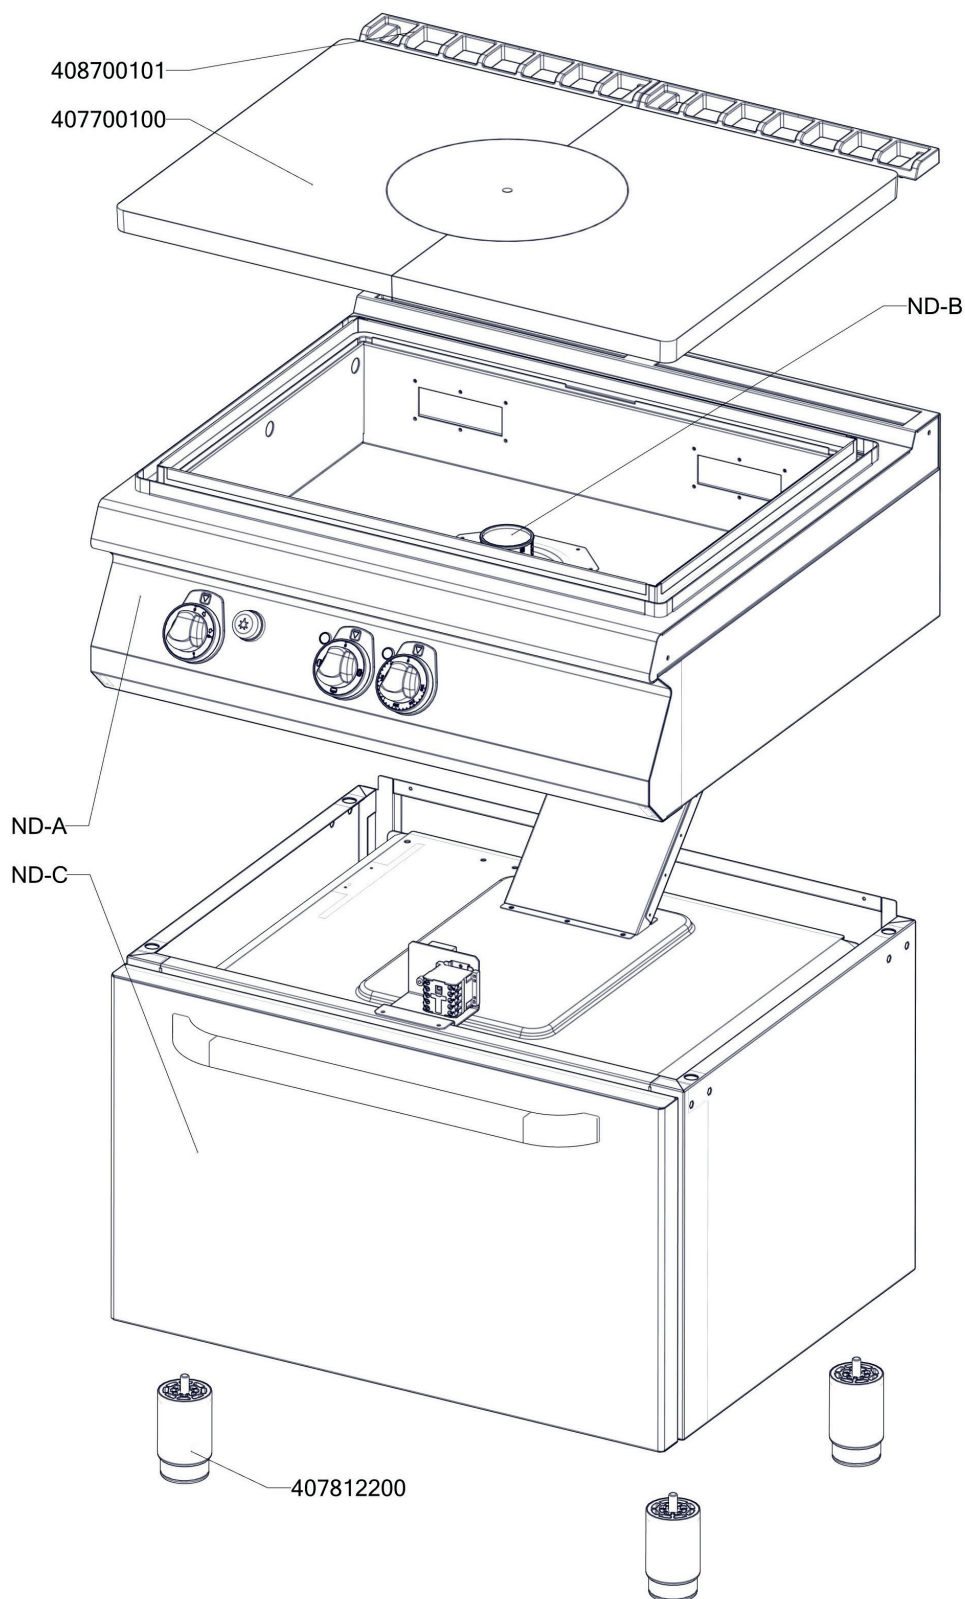

Exploded view

STT 780/21 GE

ROZKRES 1/4