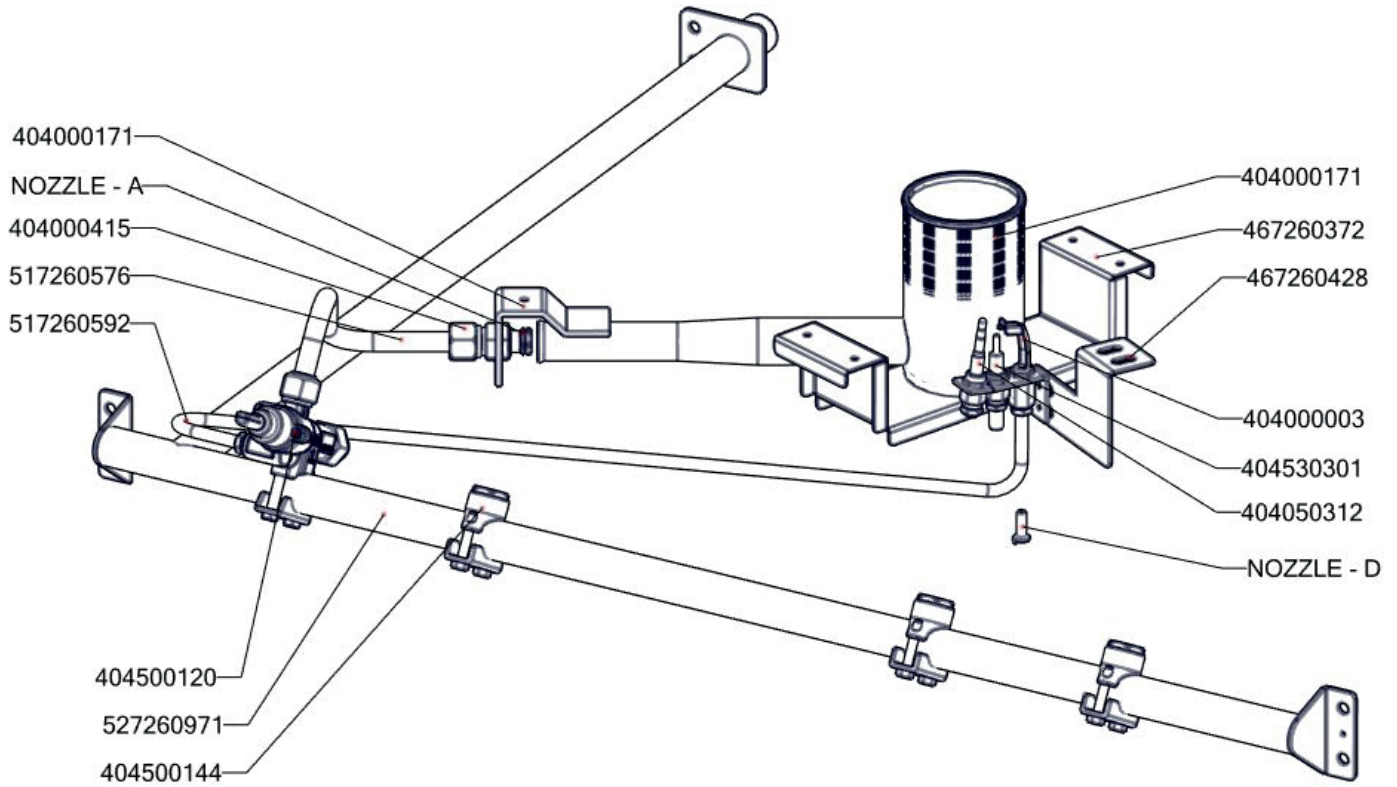

ROZKRES 3/4

Exploded view

STT 780/21 GE

ROZKRES 4/4

Exploded view

STT 780/21 GE

POLOŽKA	ČÍSLO
Rošt komínku L700 posmaltovaný - nákup	408700105
Deska tálová ST-700 2x580x400, disk prům. 300	407700100
Hořák pro ST-700	404000171
Piezozapalovač	401540000
Kabel zapalovací vysokonapěťový R2,2-L500-R2,2	402008351
Krytka piezozapalovače	401540001
Regulační knoflík chrom L700 G	402590706
Regulační knoflík chrom L700 E	402590705
Podložka regulačního knoflíku L700 chrom	402590707
Noha stavitelná nerez + nerez noha	407812200
Samolepící značka - šipka	402594033
Samolep. etiketa se stupnicí SP700 G	402594092
Samolep. etiketa el. trouba L700	402594085
Samolep. etiketa se stupnicí FT-E L700	402594088
Hořáček pilotní L 700	404000003
Termočlánek 600mm M9x1 (L700)	404050312
Kohout plynový - se svorkou 1/2" + pilot	404500120
Záslepka pro přívod plynu	404500144
Svíčka zapalovací L 700	404530301
Topné těleso trouby L700 - 1500 W	401002542
Topné těleso trouby L700 - 900 W	401002543
Přepínač otočný CF - 4 polohy	401505111
Kontrolka kulatá zelená LED L700	401515151
Kontrolka kulatá bílá LED L700	401515152
Stykač 20A AC-1, 11BG09T4A240 LOVATO	401531021
Termostat pracovní 50-300°C 1 fáz. PT	402503150
Termostat pojistný 360°C 1 fáz. PT, BR-G	402511200
Kabelová vývodka PG 16	402086016
Matka vývodky PG 16	402086216
Těsnící šňůra BR	407503000
SP70018 zásuv trouby SPTG 780	467260018
SP70034 zadní kryt podstavy SPTG 780	467260034
SP70180 kryt komory el trouby L700	467260180
SP70185 držák kapilár el trouba L700	467260185
SP70220 držák dolních těles SPT-780 GE	467260220
SP70372 držák hořáku	467260372
SP70428 držák pilotu STP	467260428
SP70571 spodek komínku ST-700	467260571
SP70572 vrch komínku ST-700	467260572
NM70002 Zadní výztuha plyn 780	467350002
NM70012 Dvířka rozvaděče	467350012
NM70024 Zadní kryt 780	467350024
FTG3618-kryt piezozap.	451008750
polotovary SP70073 korpus trouby 2/1 SPT-700	517260073