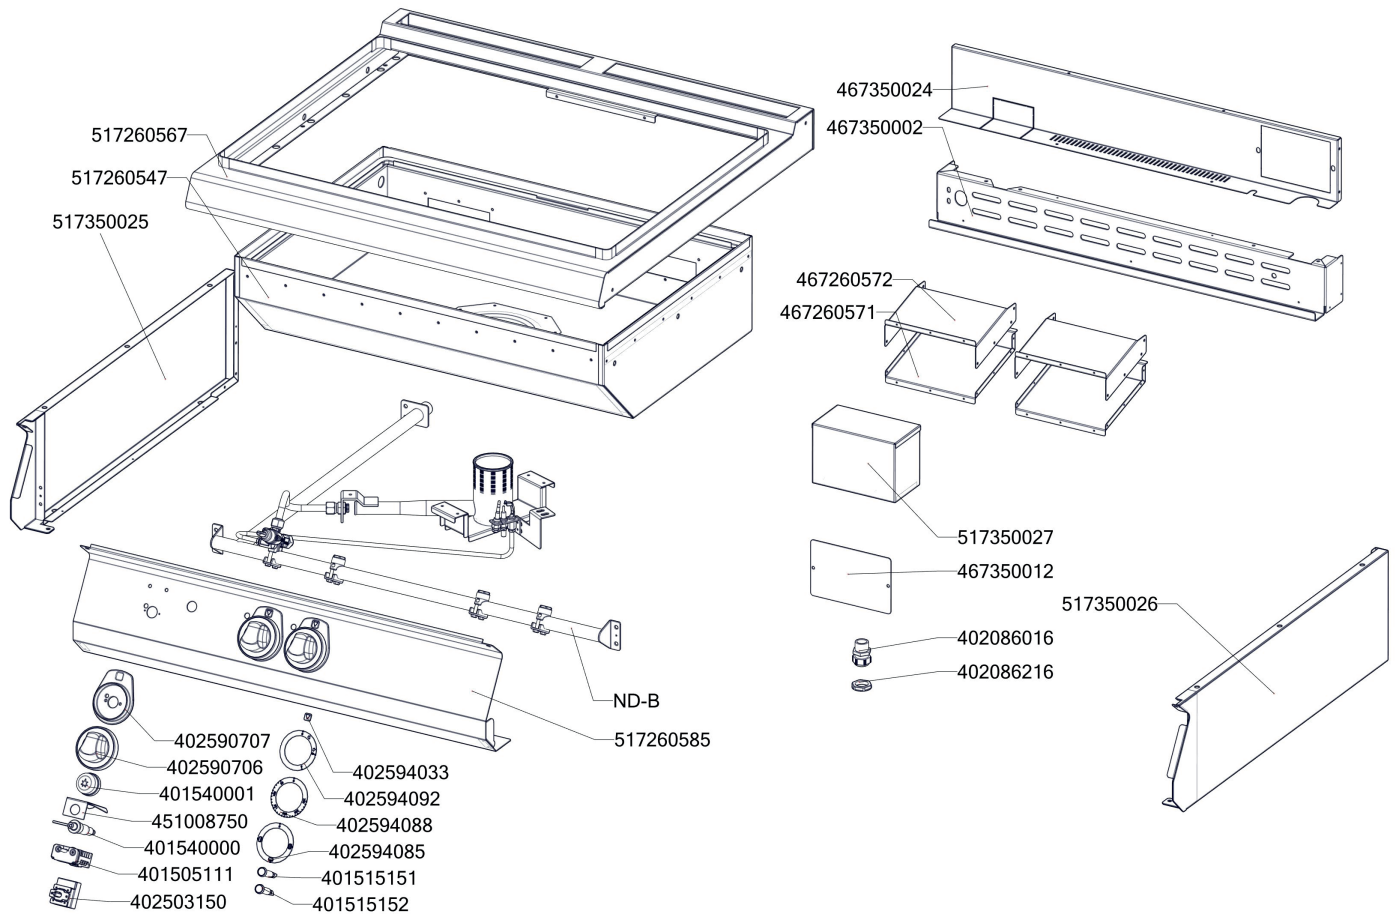

Exploded view

STT 780/21 GE

ROZKRES 2/4